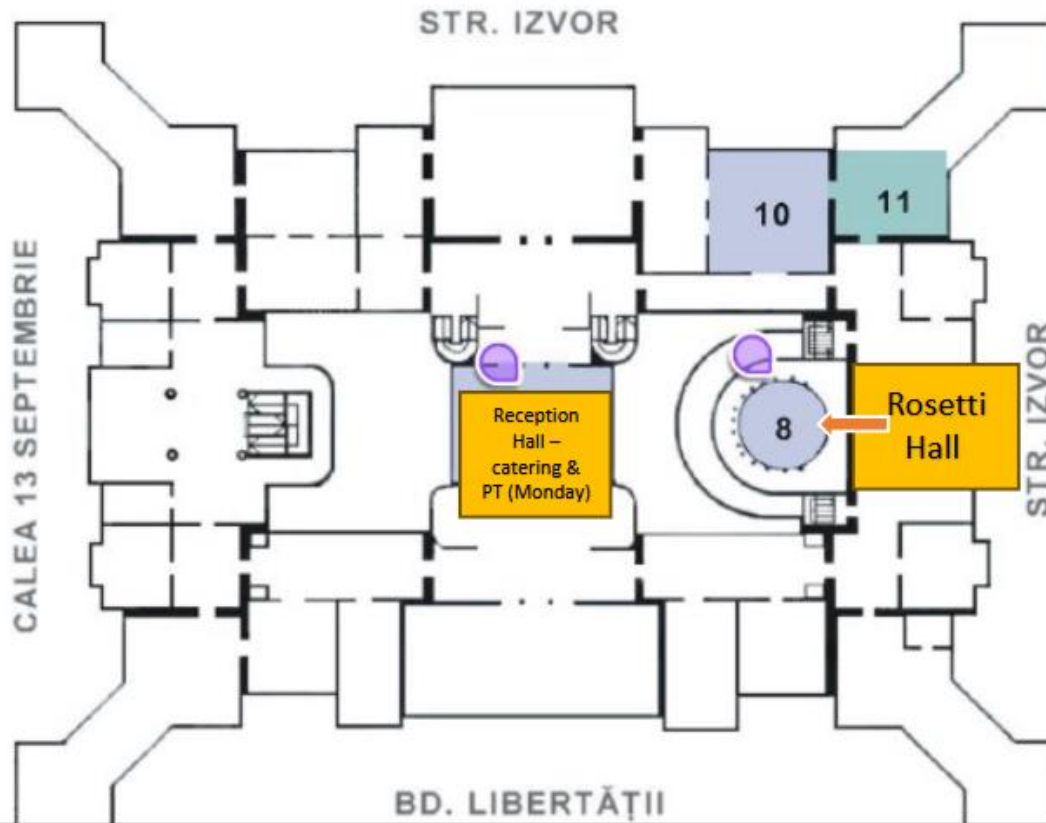

## NIVEL S1 (-1 level)

- 8 Sala "C. A. Rosetti"
- 9 Salonul de recepții
- 10 Salonul "Brâncovenesc"

## NIVEL S2

- 12 Restaurant "Self-Service"

## Level 0 – Ground (Main Floor)

### NIVEL P

- 2 Sala "Drepturilor Omului"
- 3 Sala "Nicolae Bălcescu"
- 4 Sala "Nicolae Iorga"
- 5 Sala "I. I. C. Brătianu"
- 6 Sala "Take Ionescu"
- 7 Sala "Unirii"