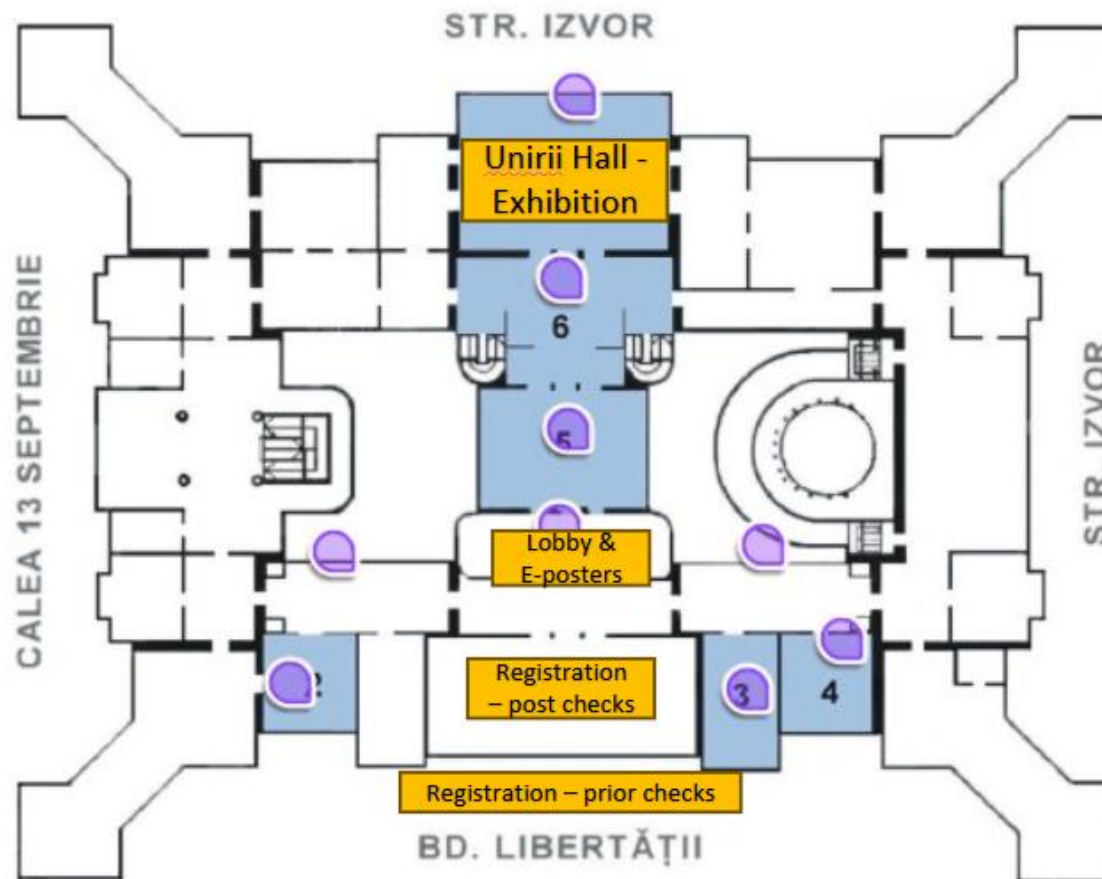

## NIVEL S1 (-1 level)

- 8 Sala "C. A. Rosetti"
- 9 Salonul de recepții
- 10 Salonul "Brâncovenesc"

## NIVEL S2

- 12 Restaurant "Self-Service"

## Level 0 – Ground (Main Floor)

### NIVEL P

- 2 Sala "Drepturilor Omului"
- 3 Sala "Nicolae Bălcescu"
- 4 Sala "Nicolae Iorga"
- 5 Sala "I. I. C. Brătianu"
- 6 Sala "Take Ionescu"
- 7 Sala "Unirii"