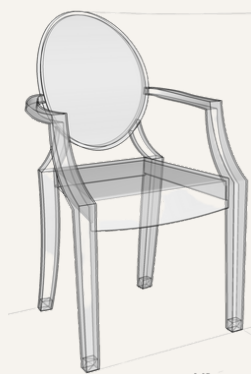

BATIK CHAIR

Material:
Polypropylene
Material Color:
White; Black
Available dimensions:
80 X 42 X 45 cm

MADRID CHAIR

Material:
Polypropylene
Material Color:
Chrome (structure)
White (seat)
Structure:
Metal
Available dimensions:
81 X 55 X 31 cm

CADEIRA MADRID

Material:
Polipropileno
Cor do material:
Cromado (estrutura)
Branco (assento)
Estrutura:
Metal
Dimensões disponíveis:
81 X 55 X 31 cm

FURNITURE CATALOGUE

CADEIRA LISBOA

Material:
Pele Sintética
Cor do material:
Cromado (estrutura)
Preto (assento)
Estrutura:
Metal
Dimensões disponíveis:
82 x 55 x 46 cm

LISBON CHAIR

Material:
Synthetic Leather
Material Color:
Chrome (structure)
Black (seat)
Structure:
Metal
Available dimensions:
82 x 55 x 46 cm

CASTELLI BLACK CHAIR

Material:
Fabric (cushioned)
Material Color:
Black
Structure:
Metal
Available dimensions:
80 x 54 x 40 cm

CADEIRA CASTELLI PRETA

Material:
Tecido (almofadado)
Cor do material:
Preto
Estrutura:
Metal
Dimensões disponíveis:
80 x 54 x 40 cm

CADEIRA GHOST C/ BRAÇOS

Material:
Acrílico
Cor do material:
Translúcido
Dimensões disponíveis:
92 x 53 x 42 cm