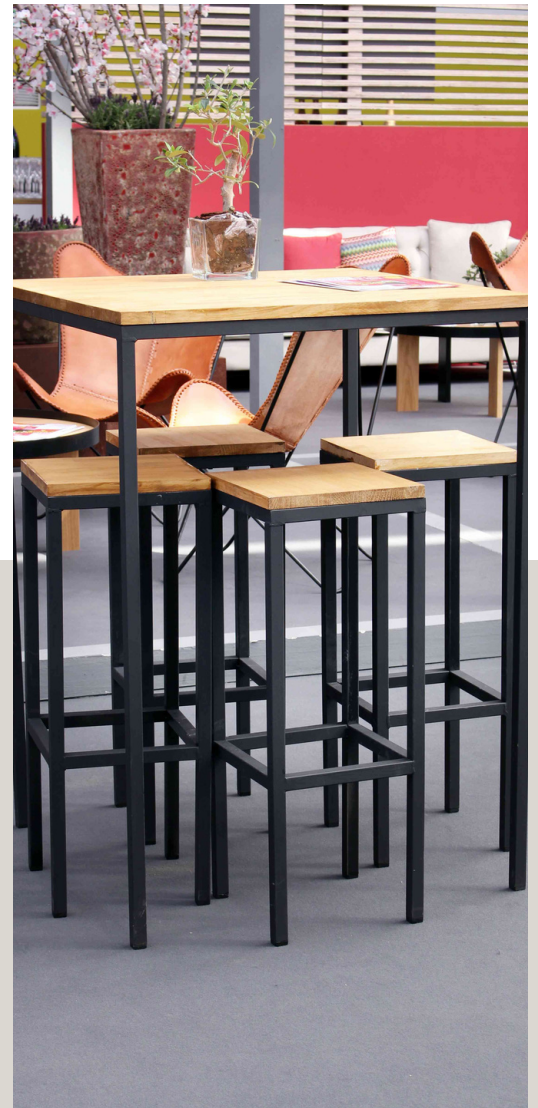

LISBON VENUES

FURNITURE CATALOGUE Lisbon Congress Centre Furniture

FURNITURE CATALOGUE

BANCO ALTO CONCHA

Material:
Polipropileno
Cor do material:
Branco
Estrutura:
Metal
Dimensões disponíveis:
72 (min) / 92 (max) x 46,5 x 40 cm

HIGH SHELL SEAT

Material:
Polypropylene
Material Color:
White
Structure:
Metal
Available dimensions:
72 (min) 92 (max) x 46,5 x 40 cm

HIGH ICEBERG SEAT

Material:
Polypropylene
Material Color:
White
Structure:
Metal
Available dimensions:
69 (min) 91 (max) x 38,5 x 42 cm

BANCO ALTO ICEBERG

Material:
Polipropileno
Cor do material:
Branco
Estrutura:
Metal
Dimensões disponíveis:
69 (min) 91 (max) x 38,5 x 42 cm

BANCO ALTO YORK LISO

Material:
Polipropileno
Cor do material:
Branco
Estrutura:
Metal
Dimensões disponíveis:
92 (min) 114 (max) x 41,5 x 42 cm

HIGH SMOOTH YORK SEAT

Material:
Polypropylene
Material Color:
White
Structure:
Metal
Available dimensions:
92 (min) 114 (max) x 41,5 x 42 cm

HIGH COLARES SEAT

Material:
Wood
Material Color:
Black; white
Structure:
Metal
Available dimensions:
81,5 x 30 x 30 cm